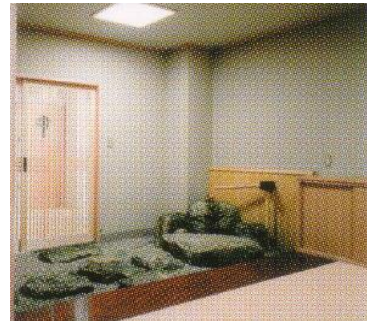

中高一貫校舎CG（鳥瞰図）

中高一貫校舎（外観図）

普通教室 12 のほか
音楽室、技術室、家庭科室
茶道室、メディアコーナー
多目的ホールなど

メディアコーナーCG

メディアコーナー

メディアコーナー
オープンスペースにコンピ
ュータを設置し、常時使用
できるような環境を作りま
す。

茶室

茶室
一貫コースの生徒は必修で
茶道を履修します。

教室は木目調で落ち着いた雰囲気

約 200 人が入れる地下ホール

講堂兼体育館（2000年2月竣工）

588席の電動式客席

体育館横のスロープには校章やエンブレムが・